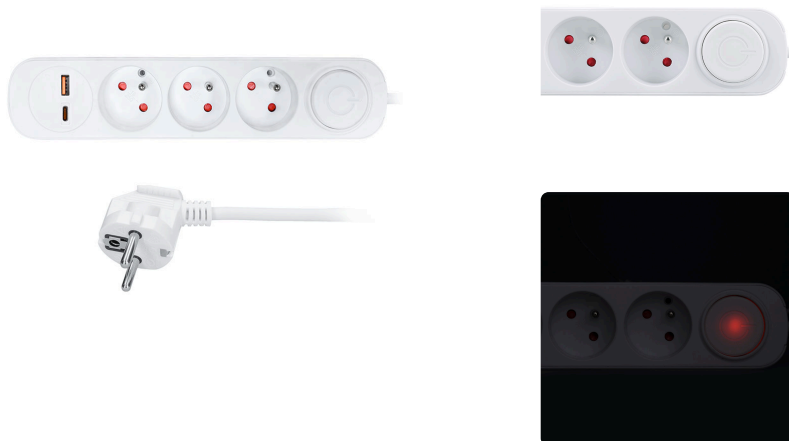

PP113PD20

PRODLUŽOVACÍ PŘÍVOD 3 ZÁSUVKY, USB A+C 20W PD, 5M, 3 X 1MM², BÍLÝ, VYPÍNAČ

EAN: 8592718034726

POČET KUSŮ V BALENÍ: 40

ZÁRUKA: 33 MĚSÍCŮ

Solight prodlužovací přívod 3 zásuvky, USB A+C 20W PD, 5m, 3 x 1mm², bílý, vypínač

Prodlužovací přívod s USB nabíječkou pro domácnost a kancelář

Tento prodlužovací přívod se třemi zásuvkami a rychlou USB nabíječkou je ideálním řešením tam, kde je potřeba připojit více zařízení a zároveň pohodlně nabíjet mobilní elektroniku. Perfektní volba pro obývací pokoj, ložnici i kancelář.

Napájení i nabíjení na jednom místě

Kromě klasických zásuvek nabízí přívod také výkonné USB porty s výkonem až 20 W na USB-C a 18 W na USB-A, které rychle doplní energii telefonům, tabletům a další elektronice, a to bez potřeby hledat další nabíječku. Velký podsvětlený vypínač umožňuje rychlé odpojení všech připojených zařízení jedním stiskem.

Praktičnost, bezpečnost a čistý design

Díky úhlové vidlici se kabel snadno připojí i za nábytek. Navržen pro zátěž do 2300 W (10 A při 230 V~). Každá zásuvka je vybavena dětskou pojistkou, která zvyšuje bezpečnost v domácnostech s malými dětmi. Bílá barva zapadne do každého interiéru. Ideální řešení pro každodenní použití doma i v práci.

- počet zásuvek: 3
- USB-A + USB-C rychlonabíjecí adaptér, USB-C Power Delivery
- USB-A QC 3.0: 5.0 V/3.0 A, 9.0 V/2.0 A, 12.0 V/1.5 A, 18 W
- USB-C PD: 5.0 V/3.0 A, 9.0 V/2.22 A, 12.0 V/1.67 A, 20 W PD
- při současném nabíjení USB-A + USB-C je nabíjecí výkon 5 V/3.0 A, max. 15 W
- velký podsvětlený vypínač
- průřez vodičů: 3 x 1 mm²
- typ kabelu: PVC H05VV-F 3G
- úhlová vidlice
- barva: bílá
- délka: 5 m
- max. 2300 W, 10 A / 230 V~

KOMPLETNÍ POPIS